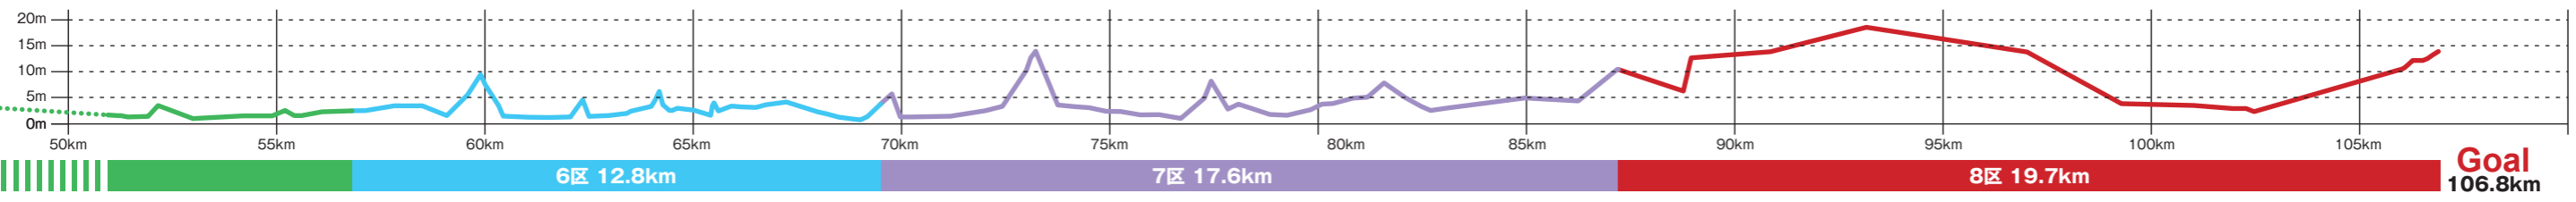

**19.7km 13:15 ゴール**  
**伊勢神宮内宮宇治橋前**  
 (伊勢市宇治館町1)  
 ●近鉄またはJR「伊勢市」駅下車 三重交通バスで「内宮前」下車 徒歩3分

6区 12.8km      7区 17.6km      8区 19.7km      **Goal 106.8km**