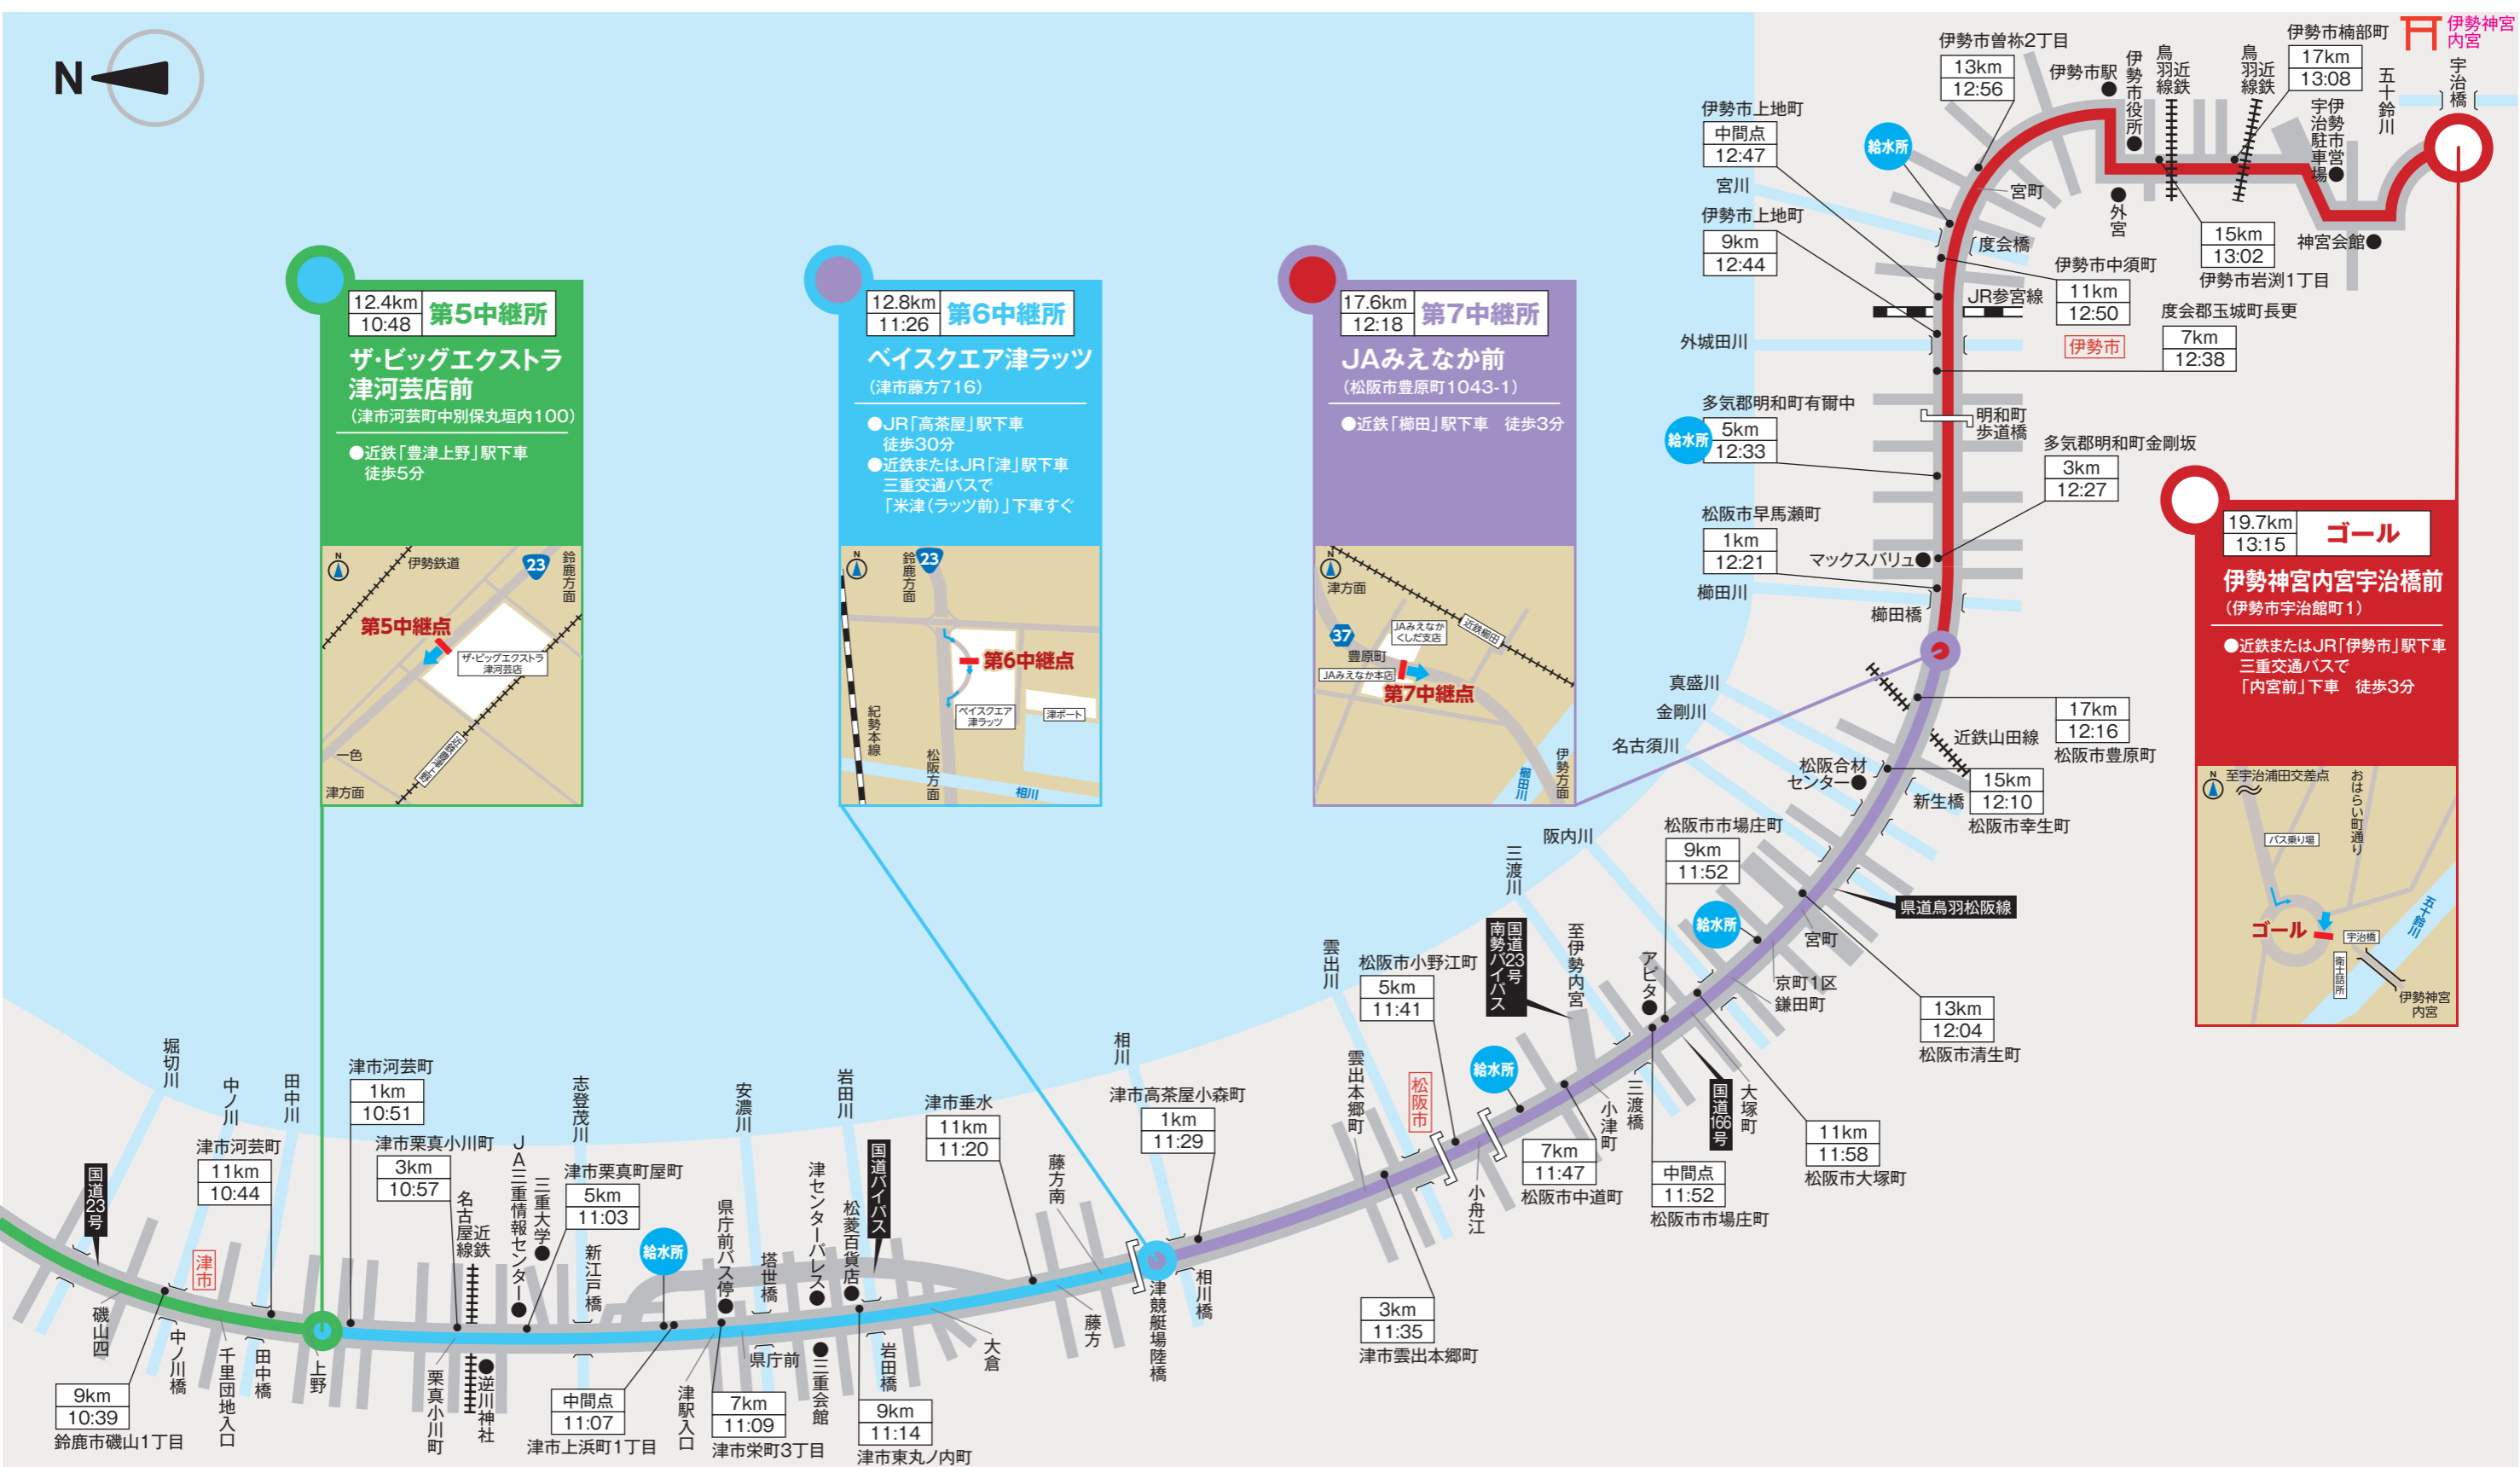

**12.4km 10:48 第5中継所**  
**ザ・ビッグエクストラ 津河芸店前**  
 (津市河芸町中別保丸垣内100)  
 ●近鉄「豊津上野」駅下車 徒歩5分

**12.8km 11:26 第6中継所**  
**ペイスクエア津ラッツ**  
 (津市藤方716)  
 ●JR「高茶屋」駅下車 徒歩30分  
 ●近鉄またはJR「津」駅下車 三重交通バスで「米津(ラッツ前)」下車すぐ

**17.6km 12:18 第7中継所**  
**JAみえなか前**  
 (松阪市豊原町1043-1)  
 ●近鉄「柳田」駅下車 徒歩3分

**19.7km 13:15 ゴール**  
**伊勢神宮内宮宇治橋前**  
 (伊勢市宇治館町1)  
 ●近鉄またはJR「伊勢市」駅下車 三重交通バスで「内宮前」下車 徒歩3分

6区 12.8km      7区 17.6km      8区 19.7km      **Goal 106.8km**