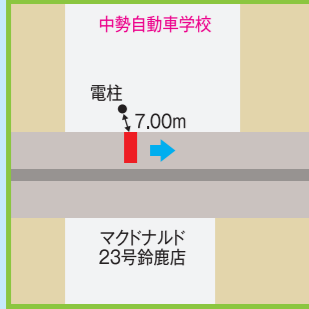

14km 10:42 **第4中継所**

鈴鹿市寺家
鈴鹿市寺家六丁目1-20
中勢自動車学校
●近鉄「鼓ヶ浦」下車 徒歩5分