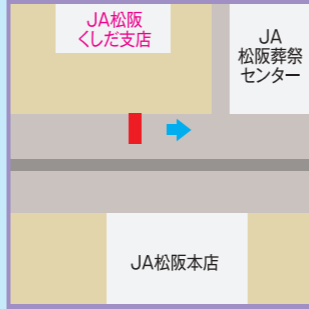

14km 10:42 **第4中継所**

鈴鹿市寺家
 鈴鹿市寺家六丁目1-20
中勢自動車学校
 ●近鉄「鼓ヶ浦」下車 徒歩5分

11.6km 11:16 **第5中継所**

津市上浜町
 津市上浜町1-293
和食東ぎち屋
 ●近鉄「津」または JR「津」下車 徒歩10分

12.3km 11:52 **第6中継所**

松阪市曾原町
 松阪市曾原町379
元ドライブイン三雲
 ●近鉄「津(東口)」または JR「津(東口)」下車 三重交通バス「太白」行「小舟江」下車 徒歩5分

11.9km 12:28 **第7中継所**

松阪市豊原町
 松阪市豊原町1043-1
JA松阪
 ●近鉄「槇田」下車 徒歩3分

19.7km 13:27 **ゴール**

伊勢神宮内宮
 伊勢市宇治館町1
伊勢神宮内宮宇治橋
 ●近鉄「伊勢市」または JR「伊勢市」下車 三重交通バス「内宮前」行「内宮前」下車 徒歩3分