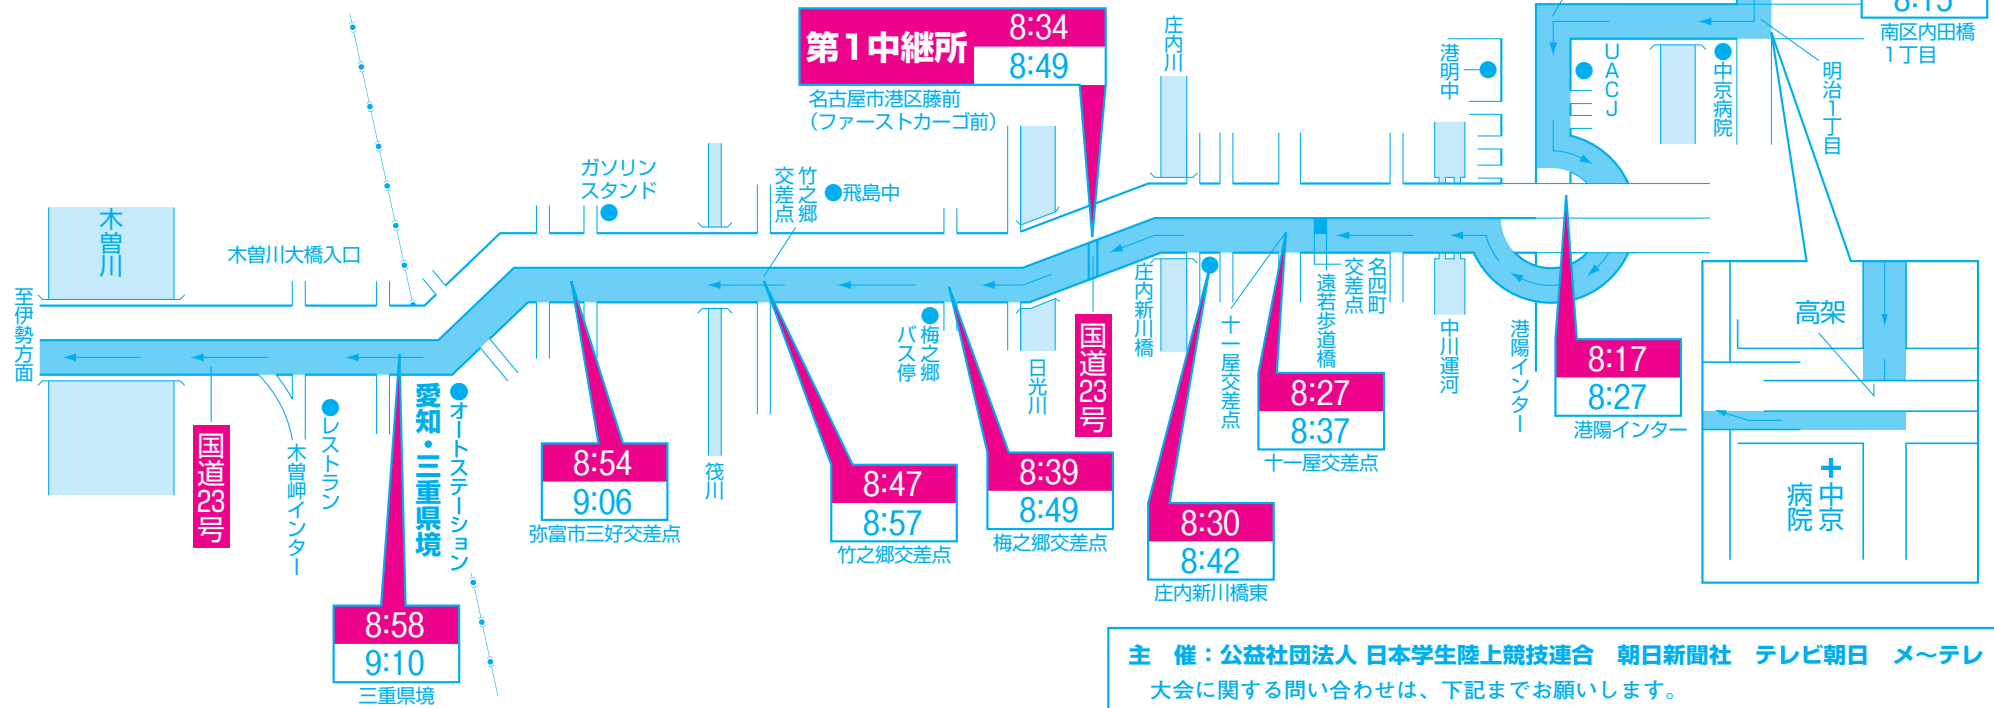

# 秩父宮賜杯 第55回全日本大学駅伝対校選手権大会

## 交通規制のおしらせ

**11月5日(日)**  
**熱田神宮→伊勢神宮**  
 スタート AM8:10 → ゴール PM3:00

(交通規制への協力のお願い)

秩父宮賜杯第55回全日本大学駅伝対校選手権大会が11月5日(日)熱田神宮西門から伊勢神宮内宮前までのコースで行われますが、おおむね図面のとおり車両の交通規制を実施いたします。なお、規制場所近くには立看板や横断幕が設置され、警察官や整理員が配置されますので指示に従って通行してください。皆様のご協力をお願いします。

# 全日本大学駅伝コース図

熱田神宮西門前 → 伊勢神宮内宮宇治橋前 [8区間 106.8km]